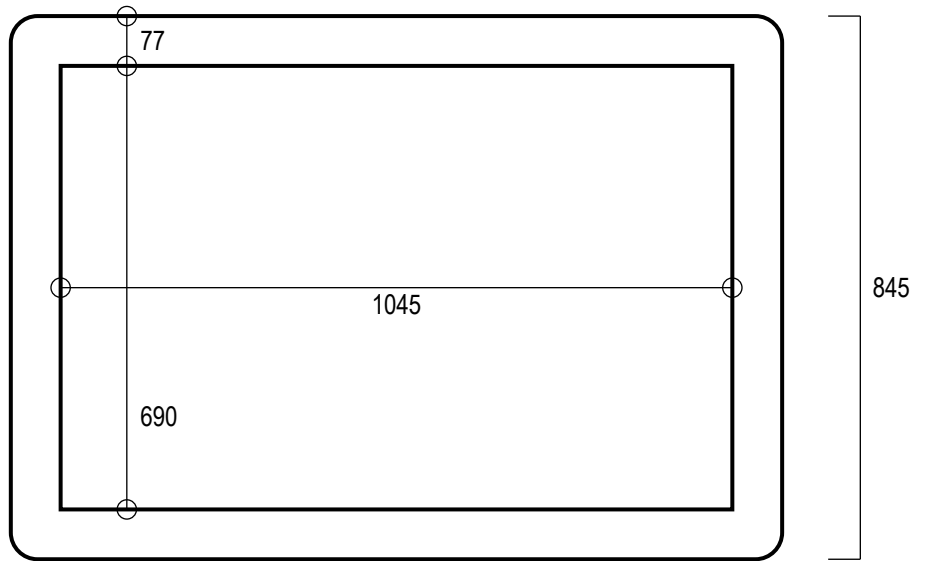

ひのき風呂

価格 300,000円
..... (税込み、送料別)

総ひのき造り フタ付き

乾燥材を使用しているため、平成14年に作り
ましたが、狂いがありません。

丁寧に保存している為、変色もありません。ひ
のき独特の香りもご堪能いただけます。

千葉建具店

〒989-5301
宮城県栗原市栗駒岩ヶ崎109
TEL: 0228-45-3420