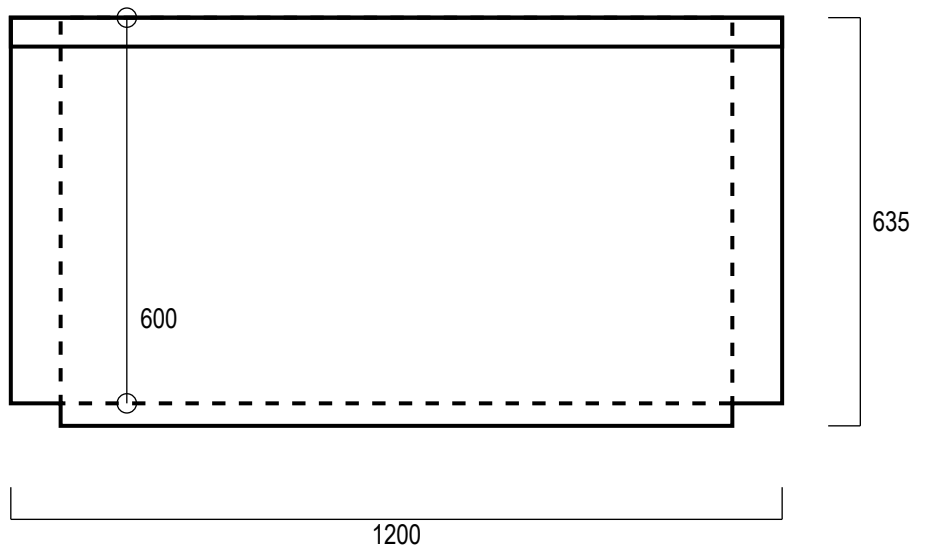

ひのき風呂

価格 300,000円
..... (税込み、送料別)

総ひのき造り フタ付き

乾燥材を使用しているため、平成14年に作り
ましたが、狂いがありません。

丁寧に保存している為、変色もありません。ひ
のき独特の香りもご堪能いただけます。

千葉建具店

〒989-5301
宮城県栗原市栗駒岩ヶ崎109
TEL: 0228-45-3420